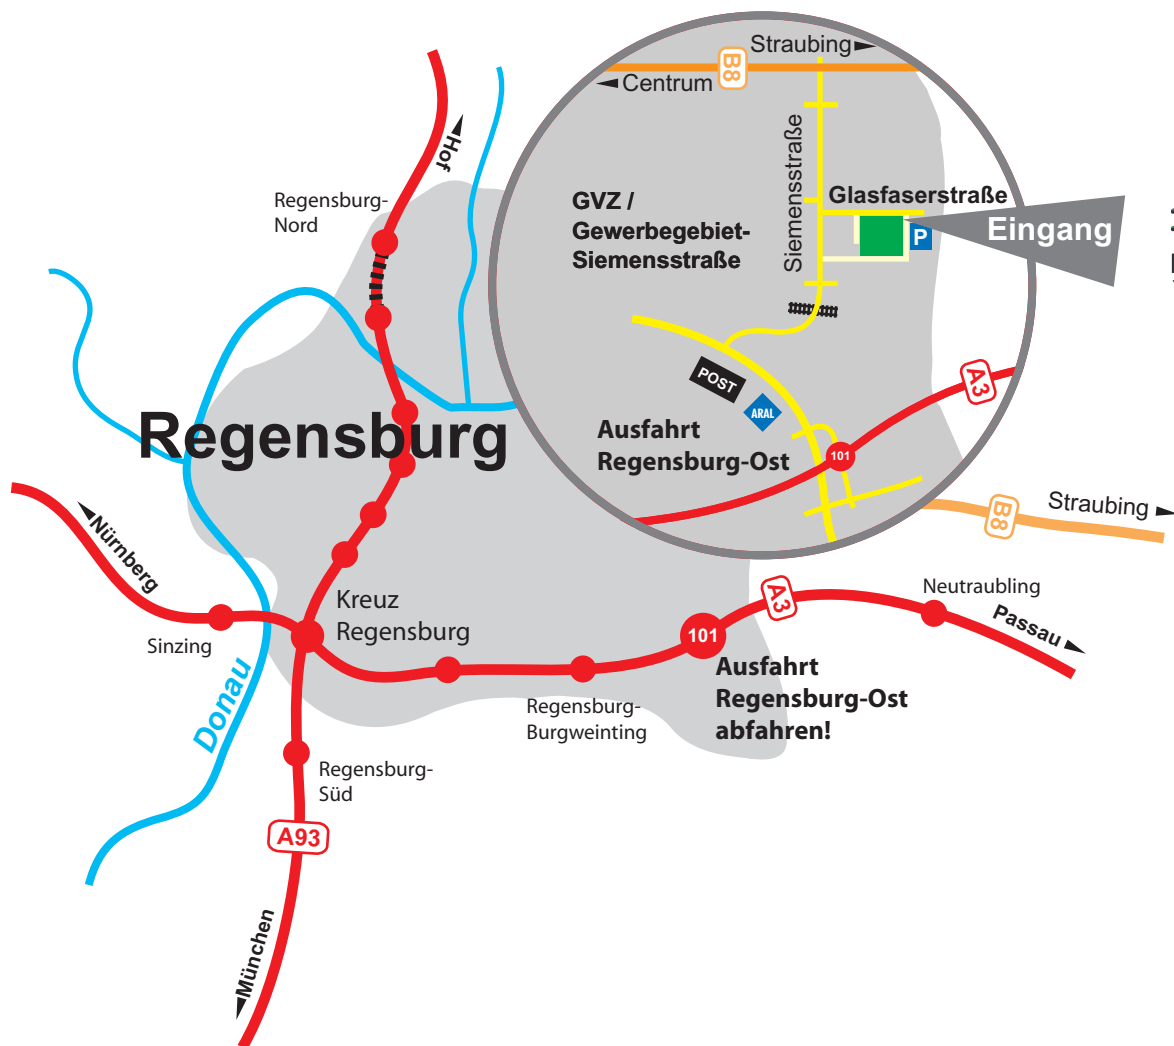

# Ficotec Veredelungs GmbH

Glasfaserstraße 6 - 93055 Regensburg  
Telefon 0941/208 201-0

## Von der Autobahn:

Bitte fahren Sie von der Autobahn A3 (Richtung Passau) die **Ausfahrt 101** - Regensburg-Ost ab, Richtung R-Zentrum / **GVZ / Gewerbegebiet Siemensstraße**, auf der Höhe der Post rechts einbiegen in das **Gewerbegebiet Siemensstraße**. Hinter der Ampelkreuzung nächste rechts in die **Glasfaserstraße** einfahren und bei der 2. Hofeinfahrt parken.

## Aus der Stadt:

Bitte fahren Sie in östliche Richtung aus dem Zentrum Richtung **Straubing - B8**, nach der Zuckerfabrik und drei Brücken an der Ampel **rechts in die Siemensstraße**. Nach der Ampelkreuzung nächste links in die **Glasfaserstraße** einbiegen und bis zur 2. Hofeinfahrt durchfahren. Wenn Sie von der vierspurigen Tangente kommen, bitte **immer Richtung GVZ / Gewerbegebiet Siemensstraße** fahren.